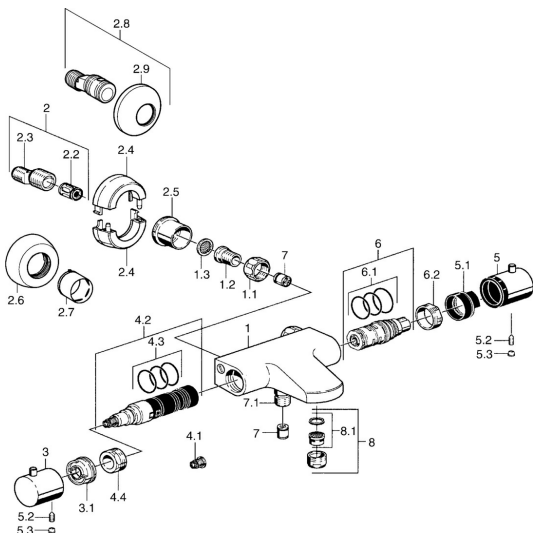

EAN: 4015474045682
static.hansa.com/51392102

Náhradní díly

SP51392102

	Název	Kód
1.1	Připojovací matice, G3/4, AF30	59902230
1.2	Šroubení	59911075
1.3	Těsnění s filtrem, G3/4	59911076
2	Excentrická spojka, G3/4xG1/2, DN15	59910254
2.2	Tlumič	59904792
2.4	Kryt příruby Chrom Ukončeno	59911838
2.5	Kluzné pouzdro (osazené), G3/4 Chrom Ukončeno	59911836
2.6	Kryt příruby Chrom	59912652
2.7	Růžice Chrom	59912651
3	Přepínač Ukončeno	59912154
3.1	Regulátor průtoku	59911897
4.1	Adaptér Bílá	59910235
4.2	Přepínač	59911834
4.3	O-kroužek, d 24x2	59911835
4.4	Oční šroub, M32x1.5	59911898
5	Ovladač regulátoru teploty Chrom Ukončeno	59912156
5.1	Temperature adjustment limiter	59911660
5.2	Šroub, M6x9.5	59901609
5.3	Vymezovací vložka Chrom	59911840
6	Termoelement/Kartuše	59911525
6.1	O-kroužek, d 26x2	59911081
6.2	Upevňovací matice, M34x1, SW32	59911082
7	Zpětný ventil	59905714
7.1	Závit bradavky, G1/2xM18x1	59911384
8	Aerator, M24x1 D Chrom	59911829
8.1	Aerator, M22/M24	59905873
N.I.	Termoelement/Kartuše, H/C reversed	59911527
N.I.	Rebound pin	59912005