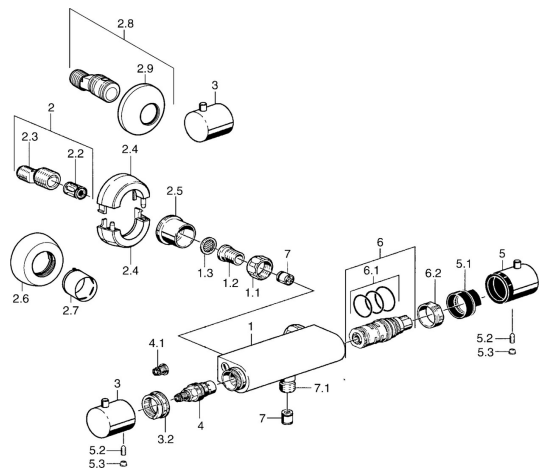

EAN: 4015474045668
static.hansa.com/51380102

Náhradné diely

SP51380102

| | Názov | Kód |
|------|--|----------|
| 1.1 | Pripojovacie matice, G3/4, AF30 | 59902230 |
| 1.2 | Vsuvka | 59911075 |
| 1.3 | Tesnenie s filtrom, G3/4 | 59911076 |
| 2 | Excentrická spojka, G3/4xG1/2, DN15 | 59910254 |
| 2.2 | Tlmič | 59904792 |
| 2.4 | Kryt príruby Chróm Ukončené | 59911838 |
| 2.5 | Klzné puzdro, G3/4 Chróm Ukončené | 59911836 |
| 2.6 | Kryt príruby Chróm | 59912652 |
| 2.7 | Ružice Chróm | 59912651 |
| 3 | Rukoväť regulátora prietoku vody Chróm Ukončené | 59912152 |
| 3.2 | Nastavovací krúžok | 59911661 |
| 4 | Sedlo, G1/2, 180° | 59911103 |
| 4.1 | Adaptér Biela | 59910235 |
| 5 | Rukoväť regulátora teploty Chróm Ukončené | 59912156 |
| 5.1 | Temperature adjustment limiter | 59911660 |
| 5.2 | Skrutka, M6x9.5 | 59901609 |
| 5.3 | Vymedzovacia vložka Chróm | 59911840 |
| 6 | Termoelement/Kartuš | 59911525 |
| 6.1 | O-krúžok, d 26x2 | 59911081 |
| 6.2 | Prítlačná matica, M34x1, SW32 | 59911082 |
| 7 | Spätný ventil | 59905714 |
| 7.1 | Závit bradavky, G1/2xM18x1 | 59911384 |
| N.I. | Termoelement/Kartuš, H/C reversed | 59911527 |
| N.I. | Rebound pin | 59912005 |