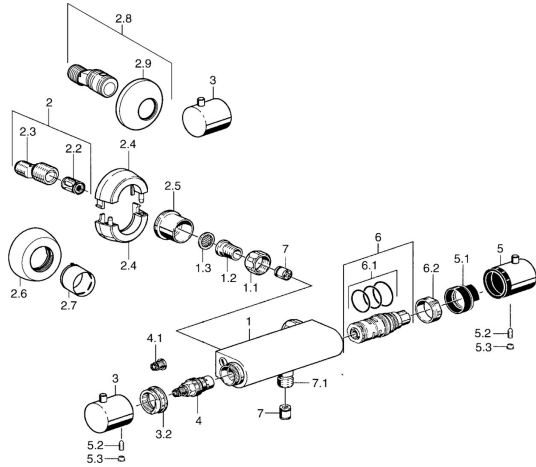

## Reserveonderdelen

### SP51380102

	Naam	Code
1.1	Aansluiting moer, G3/4, AF30	59902230
1.2	Nippel	59911075
1.3	Filter dichting, G3/4	59911076
2	Excentrieke aansluiting, G3/4xG1/2, DN15	59910254
2.2	Geluiddemper	59904792
2.4	Afdekplaat Chroom <span style="background-color: #cccccc; padding: 2px;">Stopgezet</span>	59911838
2.5	Joint klassiek uitloop, G3/4 Chroom <span style="background-color: #cccccc; padding: 2px;">Stopgezet</span>	59911836
2.6	Afdekplaat Chroom	59912652
2.7	Rosassen Chroom	59912651
3	Debiethendel Chroom <span style="background-color: #cccccc; padding: 2px;">Stopgezet</span>	59912152
3.2	Instelring	59911661
4	Binnenwerk, G1/2, 180°	59911103
4.1	Adapter Wit	59910235
5	Temperatuur hendel Chroom <span style="background-color: #cccccc; padding: 2px;">Stopgezet</span>	59912156
5.1	Temperature adjustment limiter	59911660
5.2	Schroef, M6x9.5	59901609
5.3	Binnendeel temperatuurhendel Chroom	59911840
6	Thermostaat/binnenwerk	59911525
6.1	O-ring, d 26x2	59911081
6.2	Schroefring, M34x1, SW32	59911082
7	Terugslagklep	59905714
7.1	Schroefdraad tepel, G1/2xM18x1	59911384
N.I.	Thermostaat/binnenwerk, H/C reversed	59911527
N.I.	Rebound pin	59912005