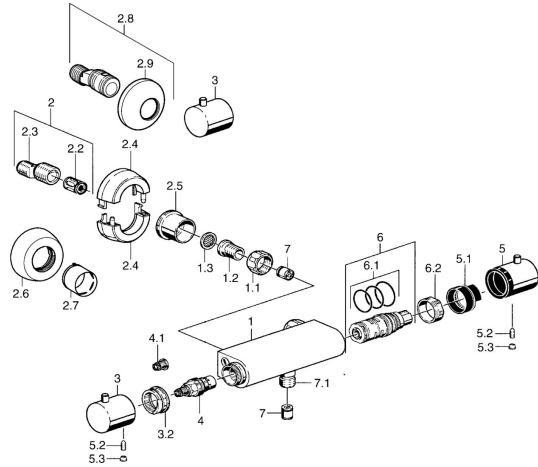

## Pièces de rechange

### SP51380102

	Nom	Code
1.1	Écrou de connexion, G3/4, AF30	59902230
1.2	Nipple	59911075
1.3	Joint filtre, G3/4	59911076
2	Connecteur excentrique, G3/4xG1/2, DN15	59910254
2.2	Silencieux	59904792
2.4	Rosaces Chrome <b>Arrêté</b>	59911838
2.5	Kit de joints pour bec, G3/4 Chrome <b>Arrêté</b>	59911836
2.6	Rosaces Chrome	59912652
2.7	Rosace Chrome	59912651
3	Croisillon d'ouverture Chrome <b>Arrêté</b>	59912152
3.2	Bague de réglage	59911661
4	Tête, G1/2, 180°	59911103
4.1	Adaptateur Blanc	59910235
5	Croisillon réglage de température Chrome <b>Arrêté</b>	59912156
5.1	Temperature adjustment limiter	59911660
5.2	Vis, M6x9.5	59901609
5.3	Butée de réglage Chrome	59911840
6	Cartouche thermostatique	59911525
6.1	Joint, d 26x2	59911081
6.2	Écrou de maintien, M34x1, SW32	59911082
7	Clapet anti-retour	59905714
7.1	Mamelon de fil, G1/2xM18x1	59911384
N.I.	Cartouche thermostatique, H/C reversed	59911527
N.I.	Rebound pin	59912005