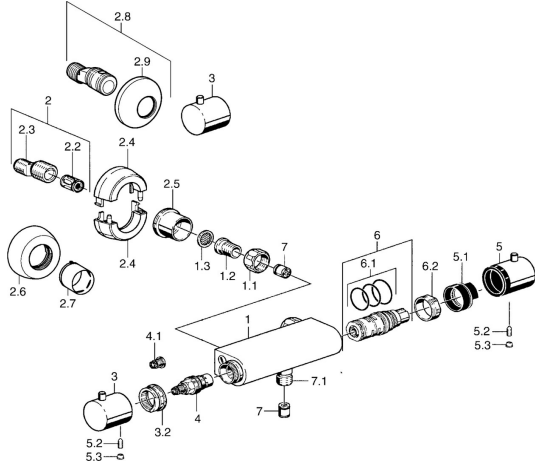

EAN: 4015474045668
static.hansa.com/51380102

Ersatzteile

SP51380102

	Name	Art.-Nr.
1.1	Anschlussmutter, G3/4, AF30	59902230
1.2	Nippel	59911075
1.3	Schmutzfilter, G3/4	59911076
2	Exzenter-Anschluss, G3/4xG1/2, DN15	59910254
2.2	Schalldämpfer	59904792
2.4	Rosette Chrom Ausgelaufen	59911838
2.5	Hülse, G3/4 Chrom Ausgelaufen	59911836
2.6	Rosette Chrom	59912652
2.7	Abdeckhülse Chrom	59912651
3	Absperrgriff Chrom Ausgelaufen	59912152
3.2	Justierring	59911661
4	Oberteil, G1/2, 180°	59911103
4.1	Adapter Weiss	59910235
5	Temperatur-Wählgriff Chrom Ausgelaufen	59912156
5.1	Temperaturanschlag	59911660
5.2	Schraube, M6x9.5	59901609
5.3	Abdeckstopfen Chrom	59911840
6	Thermostatkartusche	59911525
6.1	O-Ring, d 26x2	59911081
6.2	Spann-Mutter, M34x1, SW32	59911082
7	Rückschlagventil	59905714
7.1	Gewindenippel, G1/2xM18x1	59911384
N.I.	Thermostatkartusche, H/C reversed	59911527
N.I.	Anschlagstift	59912005