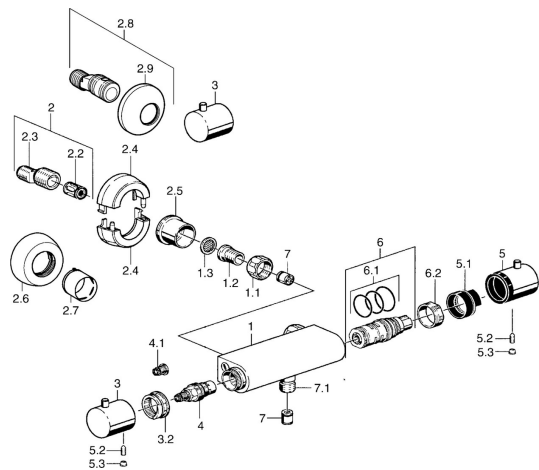

EAN: 4015474045668
static.hansa.com/51380102

Náhradní díly

SP51380102

	Název	Kód
1.1	Připojovací matice, G3/4, AF30	59902230
1.2	Šroubení	59911075
1.3	Těsnění s filtrem, G3/4	59911076
2	Excentrická spojka, G3/4xG1/2, DN15	59910254
2.2	Tlumič	59904792
2.4	Kryt příruby Chrom Ukončeno	59911838
2.5	Kluzné pouzdro (osazené), G3/4 Chrom Ukončeno	59911836
2.6	Kryt příruby Chrom	59912652
2.7	Růžice Chrom	59912651
3	Rukojeť regulátoru průtoku Chrom Ukončeno	59912152
3.2	Stavěcí kroužek	59911661
4	Vršek, G1/2, 180°	59911103
4.1	Adaptér Bílá	59910235
5	Ovladač regulátoru teploty Chrom Ukončeno	59912156
5.1	Temperature adjustment limiter	59911660
5.2	Šroub, M6x9.5	59901609
5.3	Vymezovací vložka Chrom	59911840
6	Termoelement/Kartuše	59911525
6.1	O-kroužek, d 26x2	59911081
6.2	Upevňovací matice, M34x1, SW32	59911082
7	Zpětný ventil	59905714
7.1	Závit bradavky, G1/2xM18x1	59911384
N.I.	Termoelement/Kartuše, H/C reversed	59911527
N.I.	Rebound pin	59912005