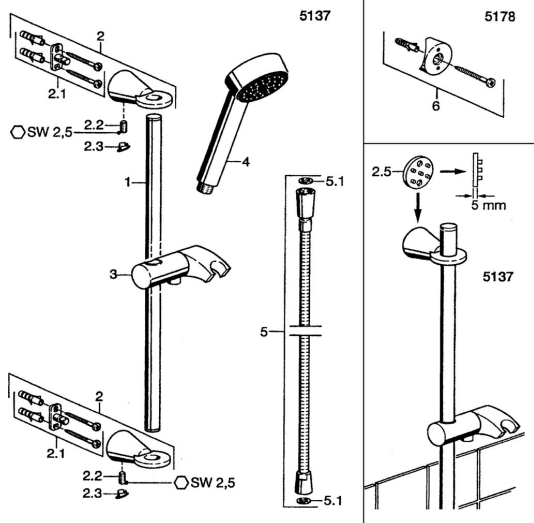

EAN: 4015474039858
static.hansa.com/5137019074

Náhradné diely

SP51370190

	Názov	Kód
2	Držiak Chróm Ukončené	59912090
2.1	Upevňovací set Ukončené	59912081
2.2	Pin, M5x8 Ukončené	59912082
2.3	Vymedzovacia vložka Chróm Ukončené	59912083
2.5	Dodávka, L=5 Chróm Ukončené	59912462
3	Držiak sprchy Chróm Ukončené	59912085
4	Ručná sprcha Chróm Ukončené	51170200
5	Sprchová hadica, L=1600 Chróm	04120500
5.1	Tesniaci krúžok, d 21x12x2	59912304
6	Montážny kit Chróm Ukončené	51780900