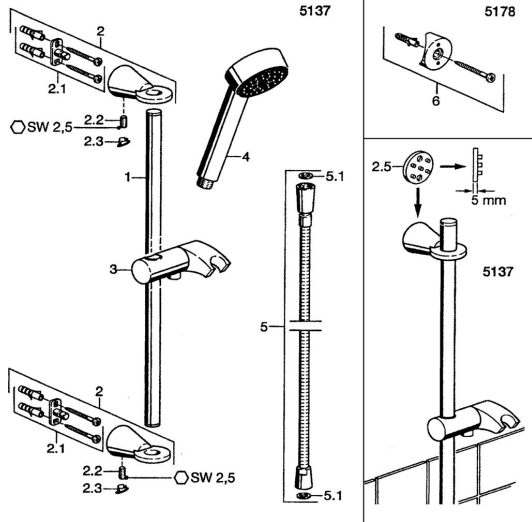

## Reserveonderdelen

### SP51370190

	Naam	Code
2	Muurhaak Chrom <span>Stopgezet</span>	59912090
2.1	Bevestigingsset <span>Stopgezet</span>	59912081
2.2	Pin, M5x8 <span>Stopgezet</span>	59912082
2.3	Binnendeel temperatuurhendel Chrom <span>Stopgezet</span>	59912083
2.5	Toevoer, L=5 Chrom <span>Stopgezet</span>	59912462
3	Douchehouder Chrom <span>Stopgezet</span>	59912085
4	Handdouche Chrom <span>Stopgezet</span>	51170200
5	Doucheslang, L=1600 Chrom	04120500
5.1	Afdichtring, d 21x12x2	59912304
6	Installatie pakket Chrom <span>Stopgezet</span>	51780900