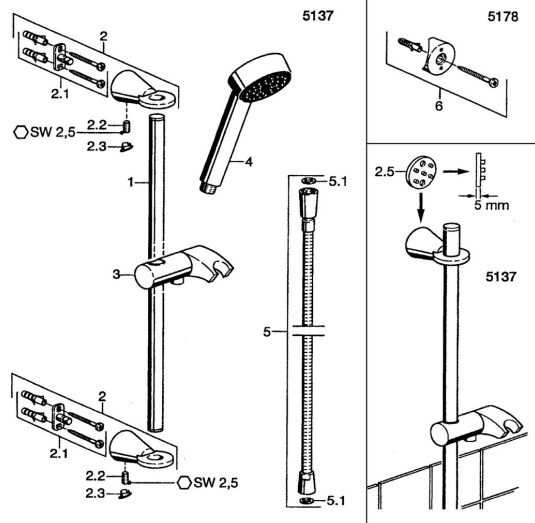

Parti di ricambio

SP51370190

	Nome	Codice
2	Supporto a muro Cromo Fuori produzione	59912090
2.1	Set di fissaggio Fuori produzione	59912081
2.2	Pin, M5x8 Fuori produzione	59912082
2.3	Spinotto Cromo Fuori produzione	59912083
2.5	Fornitura, L=5 Cromo Fuori produzione	59912462
3	Supporto Doccetta Cromo Fuori produzione	59912085
4	Doccetta Cromo Fuori produzione	51170200
5	Flessibile doccia, L=1600 Cromo	04120500
5.1	L'anello di tenuta, d 21x12x2	59912304
6	Kit di installazione Cromo Fuori produzione	51780900