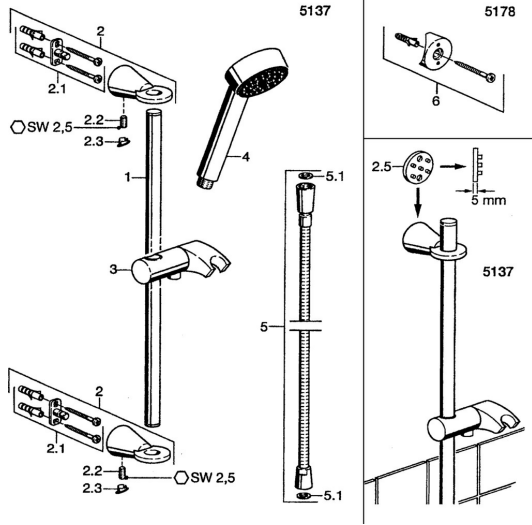

Pièces de rechange

SP51370190

	Nom	Code
2	Support mural Chrome Arrêté	59912090
2.1	Ensemble de fixation Arrêté	59912081
2.2	Goupille, M5x8 Arrêté	59912082
2.3	Butée de réglage Chrome Arrêté	59912083
2.5	Matériel, L=5 Chrome Arrêté	59912462
3	Support douche Chrome Arrêté	59912085
4	Douche Chrome Arrêté	51170200
5	Flexible, L=1600 Chrome	04120500
5.1	L'anneau d'étanchéité, d 21x12x2	59912304
6	Kit d'installation Chrome Arrêté	51780900