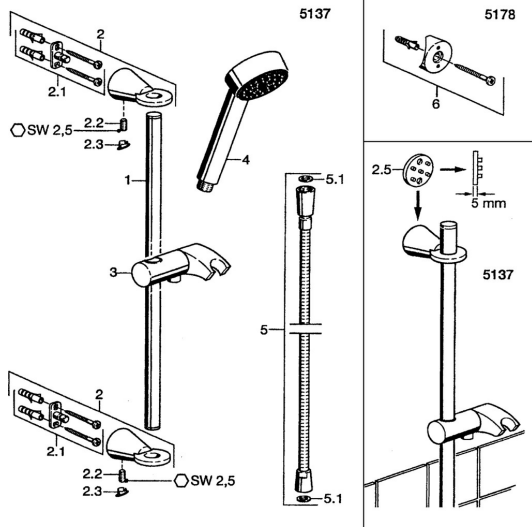

Ersatzteile

SP51370190

	Name	Art.-Nr.
2	Wandhalterung Chrom Ausgelaufen	59912090
2.1	Befestigungssatz Ausgelaufen	59912081
2.2	Stift, M5x8 Ausgelaufen	59912082
2.3	Abdeckstopfen Chrom Ausgelaufen	59912083
2.5	Zubehörteil, L=5 Chrom Ausgelaufen	59912462
3	Halter Handbrause Chrom Ausgelaufen	59912085
4	Handbrause Chrom Ausgelaufen	51170200
5	Brauseschlauch, L=1600 Chrom	04120500
5.1	Dichtungsring, d 21x12x2	59912304
6	Einbausatz Chrom Ausgelaufen	51780900