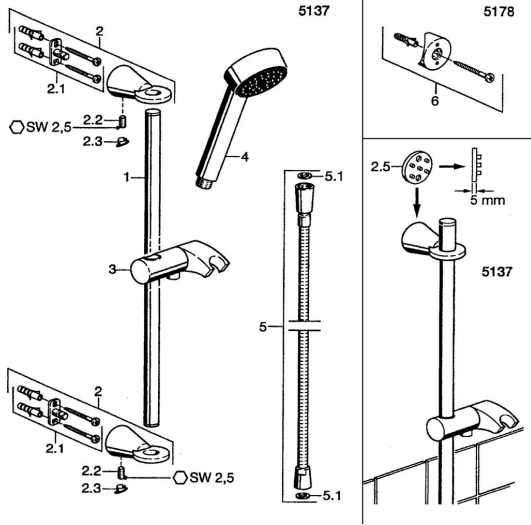

Náhradní díly

SP51370190

	Název	Kód
2	Držák Chrom Ukončeno	59912090
2.1	Upevňovací set Ukončeno	59912081
2.2	Kolík, M5x8 Ukončeno	59912082
2.3	Vymezovací vložka Chrom Ukončeno	59912083
2.5	Dodávka, L=5 Chrom Ukončeno	59912462
3	Držák sprchy Chrom Ukončeno	59912085
4	Ruční sprcha Chrom Ukončeno	51170200
5	Sprchová hadice, L=1600 Chrom	04120500
5.1	Těsnicí kroužek, d 21x12x2	59912304
6	Montážní kit Chrom Ukončeno	51780900