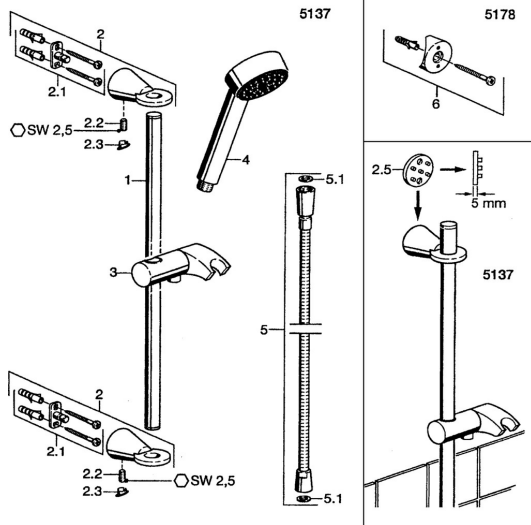

Náhradné diely

SP51370190

	Názov	Kód
2	Držiak Chróm Ukončené	59912090
2.1	Upevňovací set Ukončené	59912081
2.2	Pin, M5x8 Ukončené	59912082
2.3	Vymedzovacia vložka Chróm Ukončené	59912083
2.5	Dodávka, L=5 Chróm Ukončené	59912462
3	Držiak sprchy Chróm Ukončené	59912085
4	Ručná sprcha Chróm Ukončené	51170200
5	Sprchová hadica, L=1600 Chróm	04120500
5.1	Tesniaci krúžok, d 21x12x2	59912304
6	Montážny kit Chróm Ukončené	51780900