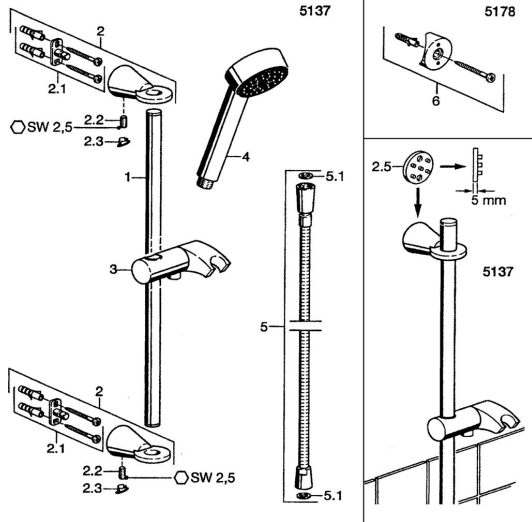

Reserveonderdelen

SP51370190

	Naam	Code
2	Muurhaak Chrom Stopgezet	59912090
2.1	Bevestigingsset Stopgezet	59912081
2.2	Pin, M5x8 Stopgezet	59912082
2.3	Binnendeel temperatuurhendel Chrom Stopgezet	59912083
2.5	Toevoer, L=5 Chrom Stopgezet	59912462
3	Douchehouder Chrom Stopgezet	59912085
4	Handdouche Chrom Stopgezet	51170200
5	Doucheslang, L=1600 Chrom	04120500
5.1	Afdichtring, d 21x12x2	59912304
6	Installatie pakket Chrom Stopgezet	51780900