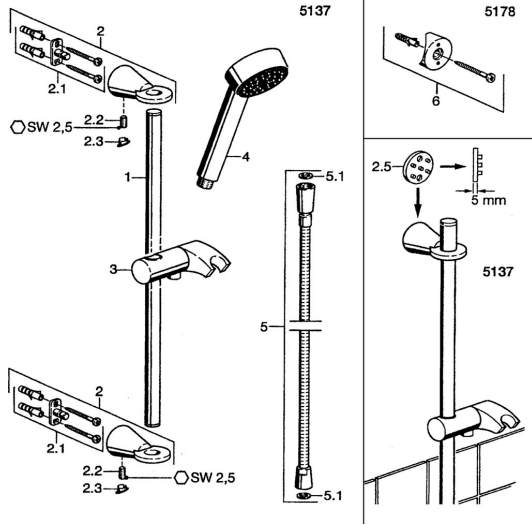

EAN: 4015474039865
static.hansa.com/51370190

Parti di ricambio

SP51370190

| | Nome | | Codice |
|-----|--|--|----------|
| 2 | Supporto a muro Cromo Fuori produzione | | 59912090 |
| 2.1 | Set di fissaggio Fuori produzione | | 59912081 |
| 2.2 | Pin, M5x8 Fuori produzione | | 59912082 |
| 2.3 | Spinotto Cromo Fuori produzione | | 59912083 |
| 2.5 | Fornitura, L=5 Cromo Fuori produzione | | 59912462 |
| 3 | Supporto Doccetta Cromo Fuori produzione | | 59912085 |
| 4 | Doccetta Cromo Fuori produzione | | 51170200 |
| 5 | Flessibile doccia, L=1600 Cromo | | 04120500 |
| 5.1 | L'anello di tenuta, d 21x12x2 | | 59912304 |
| 6 | Kit di installazione Cromo Fuori produzione | | 51780900 |