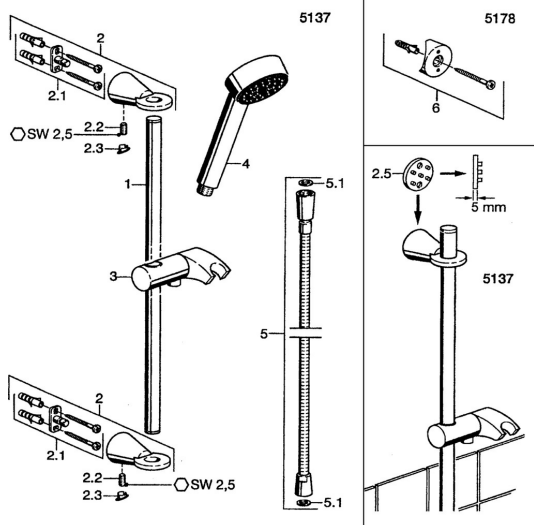

## Ersatzteile

### SP51370190

	Name	Art.-Nr.
2	Wandhalterung Chrom <span style="background-color: #cccccc;">Ausgelaufen</span>	59912090
2.1	Befestigungssatz <span style="background-color: #cccccc;">Ausgelaufen</span>	59912081
2.2	Stift, M5x8 <span style="background-color: #cccccc;">Ausgelaufen</span>	59912082
2.3	Abdeckstopfen Chrom <span style="background-color: #cccccc;">Ausgelaufen</span>	59912083
2.5	Zubehörteil, L=5 Chrom <span style="background-color: #cccccc;">Ausgelaufen</span>	59912462
3	Halter Handbrause Chrom <span style="background-color: #cccccc;">Ausgelaufen</span>	59912085
4	Handbrause Chrom <span style="background-color: #cccccc;">Ausgelaufen</span>	51170200
5	Brauseschlauch, L=1600 Chrom	04120500
5.1	Dichtungsring, d 21x12x2	59912304
6	Einbausatz Chrom <span style="background-color: #cccccc;">Ausgelaufen</span>	51780900