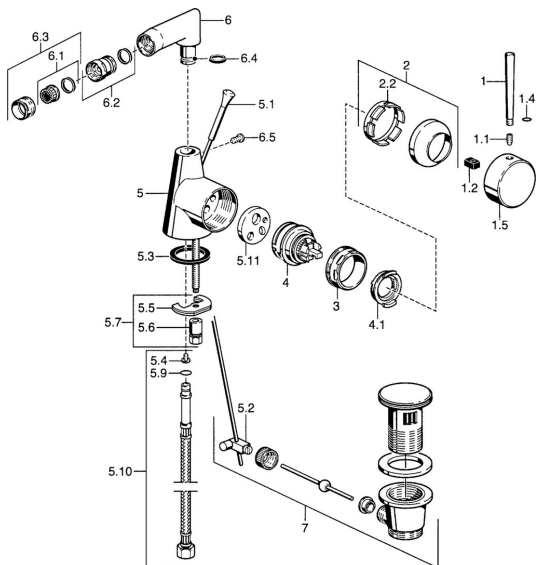

## Náhradné diely

### SP51363201

	Názov	Kód
1	Ovládacia rukoväť, 60 mm Chróm <b>Ukončené</b>	59911882
1	Ovládacia rukoväť, 80 mm Chróm <b>Ukončené</b>	59912122
1.1	Skrutka, M5x8, SW2.5	59904755
1.2	Klzné puzdro	59904778
1.4	O-krúžok, d 6x1	59912136
1.5	Klobúk, krytka Chróm <b>Ukončené</b>	59911885
2	Krytka Chróm	59906563
2.2	Upevňovacia objímka	59906695
3	Očné skrutka, M50x1, SW45	59904775
4	Kartuš, 4,8 eco	59904601
4.1	Hot water limiter	59904759
5.1	Ovládacie tiahlo Chróm <b>Ukončené</b>	59911887
5.2	Spojovací diel tiahla	59904624
5.3	Tesnenie, 37x48x3.5	59911422
5.4	Attachment clamp <b>Ukončené</b>	59911416
5.5		59904765
5.6	Skrutka, M8x1, SW13	59904766
5.7	Upevňovací set	59910749
5.9	O-krúžok, d 4x1	59902331
5.10	Flexibilná hadička, L=370, G3/8 <b>Ukončené</b>	59911626
5.11	Adaptér <b>Ukončené</b>	59911894
6	Výtokové rameno Chróm <b>Ukončené</b>	59912146
6.1	Aerator, M22/24 A	59902081
6.2	Ball joint for bidet faucet, M24x1	59904920
6.3	Aerator, M24x1 STD HC A Chróm	59902366
6.4	Tesnenie sada	59911884
6.5	Skrutka, M4x7	59902075
7	Vypúšťací ventil umývadla Chróm	59911441
N.I.	Spojovacie potrubie, 10xG3/8 Chróm <b>Ukončené</b>	59912332