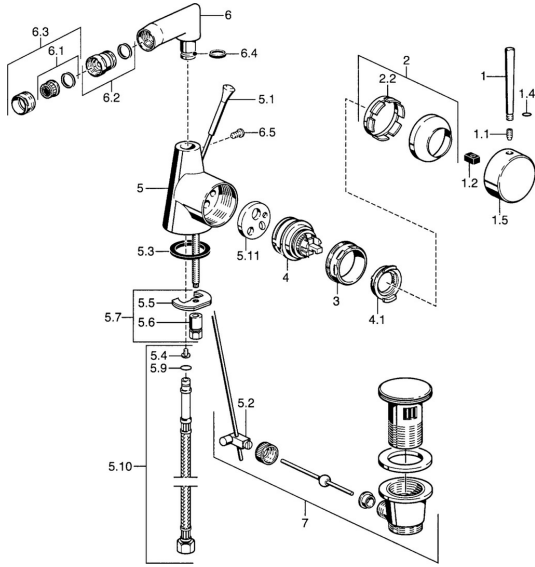

EAN: 4015474039810
static.hansa.com/5136320174

Reserveonderdelen

SP51363201

| | Naam | | Code |
|------|--------------------------------------|-----------|----------|
| 1 | Hendel, 60 mm Chroom | Stopgezet | 59911882 |
| 1 | Hendel, 80 mm Chroom | Stopgezet | 59912122 |
| 1.1 | Schroef, M5x8, SW2.5 | | 59904755 |
| 1.2 | Joint klassiek uitloop | | 59904778 |
| 1.4 | O-ring, d 6x1 | | 59912136 |
| 1.5 | Kap Chroom | Stopgezet | 59911885 |
| 2 | Kap Chroom | | 59906563 |
| 2.2 | Vaststelling van de mouw | | 59906695 |
| 3 | Schroef, M50x1, SW45 | | 59904775 |
| 4 | Binnenwerk, 4,8 eco | | 59904601 |
| 4.1 | Hot water limiter | | 59904759 |
| 5.1 | Trekstang Chroom | Stopgezet | 59911887 |
| 5.2 | Gewrichtstuk | | 59904624 |
| 5.3 | Dichting, 37x48x3.5 | | 59911422 |
| 5.4 | Attachment clamp | Stopgezet | 59911416 |
| 5.5 | Fixing plate | | 59904765 |
| 5.6 | Schroef, M8x1, SW13 | | 59904766 |
| 5.7 | Bevestigingsset | | 59910749 |
| 5.9 | O-ring, d 4x1 | | 59902331 |
| 5.10 | Flexibele aansluitingen, L=370, G3/8 | Stopgezet | 59911626 |
| 5.11 | Adapter | Stopgezet | 59911894 |
| 6 | Uitloop Chroom | Stopgezet | 59912146 |
| 6.1 | Mousseur, M22/24 A | | 59902081 |
| 6.2 | Kogelstuk bidet, M24x1 | | 59904920 |
| 6.3 | Mousseur, M24x1 STD HC A Chroom | | 59902366 |
| 6.4 | Dichting | | 59911884 |
| 6.5 | Schroef, M4x7 | | 59902075 |
| 7 | Wastegarnituur Chroom | | 59911441 |
| N.I. | Koppelingsbuisdeel], 10xG3/8 Chroom | Stopgezet | 59912332 |