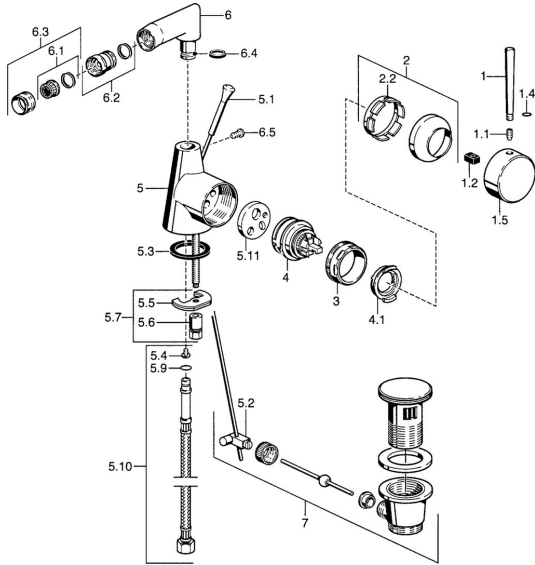

**Ersatzteile**

**SP51363201**

	Name	Art.-Nr.
1	Hebel, 60 mm Chrom <span style="background-color: #cccccc;">Ausgelaufen</span>	59911882
1	Hebel, 80 mm Chrom <span style="background-color: #cccccc;">Ausgelaufen</span>	59912122
1.1	Schraube, M5x8, SW2.5	59904755
1.2	Kunststoffadapter	59904778
1.4	O-Ring, d 6x1	59912136
1.5	Abdeckkappe Chrom <span style="background-color: #cccccc;">Ausgelaufen</span>	59911885
2	Abdeckkappe Chrom	59906563
2.2	Befestigungshülse	59906695
3	Ringschraube, M50x1, SW45	59904775
4	Kartusche, 4,8 eco	59904601
4.1	Warmwasser Begrenzer	59904759
5.1	Zugstange mit Knopf Chrom <span style="background-color: #cccccc;">Ausgelaufen</span>	59911887
5.2	Gelenkstück	59904624
5.3	Dichtung, 37x48x3.5	59911422
5.4	Befestigungsklammer <span style="background-color: #cccccc;">Ausgelaufen</span>	59911416
5.5	Befestigungsplatte	59904765
5.6	Schraube, M8x1, SW13	59904766
5.7	Befestigungssatz	59910749
5.9	O-Ring, d 4x1	59902331
5.10	Anschlußschlauch, L=370, G3/8 <span style="background-color: #cccccc;">Ausgelaufen</span>	59911626
5.11	Adapter <span style="background-color: #cccccc;">Ausgelaufen</span>	59911894
6	Auslauf Chrom <span style="background-color: #cccccc;">Ausgelaufen</span>	59912146
6.1	Luftsprudler, M22/24 A	59902081
6.2	Strahlregler mit Kugelgelenk für Bidetarmatur, M24x1	59904920
6.3	Luftsprudler, M24x1 STD HC A Chrom	59902366
6.4	Dichtungskit	59911884
6.5	Schraube, M4x7	59902075
7	Ablaufgarnitur Chrom	59911441
N.I.	Anschlussrohr, 10xG3/8 Chrom <span style="background-color: #cccccc;">Ausgelaufen</span>	59912332