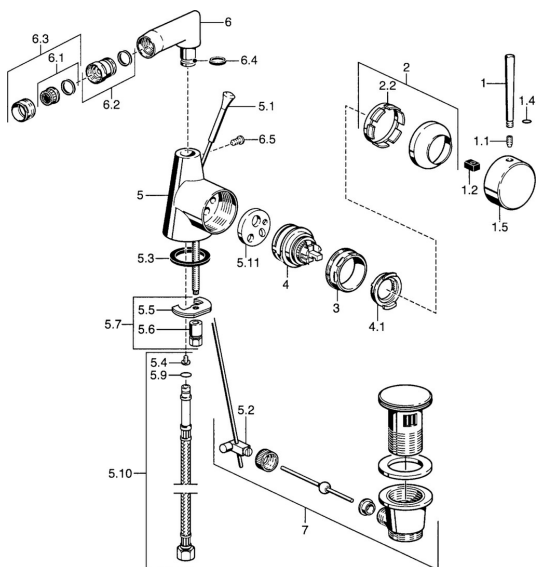

## Náhradní díly

### SP51363201

	Název	Kód
1	Páka, 60 mm Chrom <b>Ukončeno</b>	59911882
1	Páka, 80 mm Chrom <b>Ukončeno</b>	59912122
1.1	Šroub, M5x8, SW2.5	59904755
1.2	Kluzné pouzdro (osazené)	59904778
1.4	O-kroužek, d 6x1	59912136
1.5	Víko Chrom <b>Ukončeno</b>	59911885
2	Krytka Chrom	59906563
2.2	Upevňovací objímka	59906695
3	Oční šroub, M50x1, SW45	59904775
4	Kartuše, 4,8 eco	59904601
4.1	Hot water limiter	59904759
5.1	Ovládací táhlo vypouštěcího ventilu Chrom <b>Ukončeno</b>	59911887
5.2	Spojovací díl táhel	59904624
5.3	Těsnění, 37x48x3.5	59911422
5.4	Attachment clamp <b>Ukončeno</b>	59911416
5.5	Upevňovací deska	59904765
5.6	Šroub, M8x1, SW13	59904766
5.7	Upevňovací set	59910749
5.9	O-kroužek, d 4x1	59902331
5.10	Flexibilní hadička, L=370, G3/8 <b>Ukončeno</b>	59911626
5.11	Adaptér <b>Ukončeno</b>	59911894
6	Výtokové rameno Chrom <b>Ukončeno</b>	59912146
6.1	Aerator, M22/24 A	59902081
6.2	Kulový kloub, M24x1	59904920
6.3	Aerator, M24x1 STD HC A Chrom	59902366
6.4	Těsnící sada	59911884
6.5	Šroub, M4x7	59902075
7	Vypouštěcí ventil Chrom	59911441
N.I.	Šroubení, 10xG3/8 Chrom <b>Ukončeno</b>	59912332