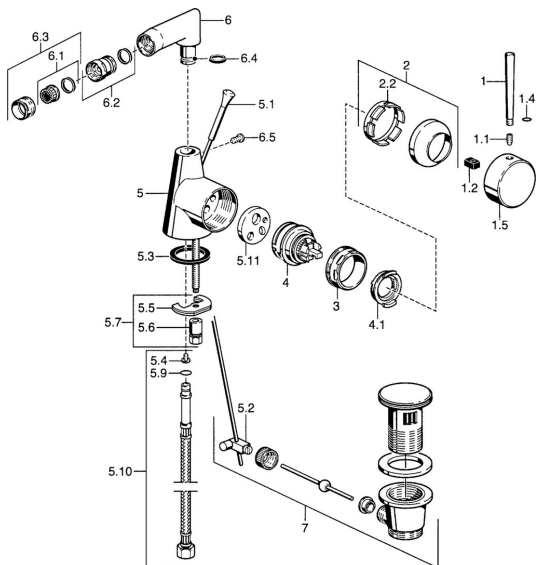

EAN: 4015474039803
static.hansa.com/51363201

Náhradné diely

SP51363201

	Názov	Kód
1	Ovládacia rukoväť, 60 mm Chróm Ukončené	59911882
1	Ovládacia rukoväť, 80 mm Chróm Ukončené	59912122
1.1	Skrutka, M5x8, SW2.5	59904755
1.2	Klzné puzdro	59904778
1.4	O-krúžok, d 6x1	59912136
1.5	Klobúk, krytka Chróm Ukončené	59911885
2	Krytka Chróm	59906563
2.2	Upevňovacia objímka	59906695
3	Očné skrutka, M50x1, SW45	59904775
4	Kartuš, 4,8 eco	59904601
4.1	Hot water limiter	59904759
5.1	Ovládacie tiahlo Chróm Ukončené	59911887
5.2	Spojovací diel tiahla	59904624
5.3	Tesnenie, 37x48x3.5	59911422
5.4	Attachment clamp Ukončené	59911416
5.5		59904765
5.6	Skrutka, M8x1, SW13	59904766
5.7	Upevňovací set	59910749
5.9	O-krúžok, d 4x1	59902331
5.10	Flexibilná hadička, L=370, G3/8 Ukončené	59911626
5.11	Adaptér Ukončené	59911894
6	Výtokové rameno Chróm Ukončené	59912146
6.1	Aerator, M22/24 A	59902081
6.2	Ball joint for bidet faucet, M24x1	59904920
6.3	Aerator, M24x1 STD HC A Chróm	59902366
6.4	Tesnenie sada	59911884
6.5	Skrutka, M4x7	59902075
7	Vypúšťací ventil umývadla Chróm	59911441
N.I.	Spojovacie potrubie, 10xG3/8 Chróm Ukončené	59912332