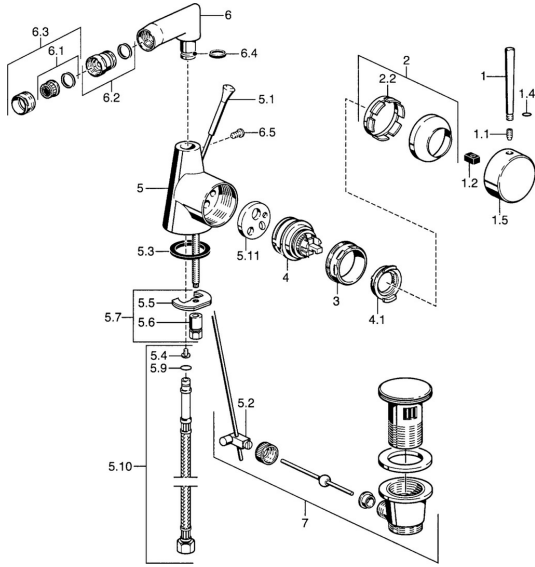

EAN: 4015474039803
static.hansa.com/51363201

Reserveonderdelen

SP51363201

	Naam		Code
1	Hendel, 60 mm Chroom	Stopgezet	59911882
1	Hendel, 80 mm Chroom	Stopgezet	59912122
1.1	Schroef, M5x8, SW2.5		59904755
1.2	Joint klassiek uitloop		59904778
1.4	O-ring, d 6x1		59912136
1.5	Kap Chroom	Stopgezet	59911885
2	Kap Chroom		59906563
2.2	Vaststelling van de mouw		59906695
3	Schroef, M50x1, SW45		59904775
4	Binnenwerk, 4,8 eco		59904601
4.1	Hot water limiter		59904759
5.1	Trekstang Chroom	Stopgezet	59911887
5.2	Gewrichtstuk		59904624
5.3	Dichting, 37x48x3.5		59911422
5.4	Attachment clamp	Stopgezet	59911416
5.5	Fixing plate		59904765
5.6	Schroef, M8x1, SW13		59904766
5.7	Bevestigingsset		59910749
5.9	O-ring, d 4x1		59902331
5.10	Flexibele aansluitingen, L=370, G3/8	Stopgezet	59911626
5.11	Adapter	Stopgezet	59911894
6	Uitloop Chroom	Stopgezet	59912146
6.1	Mousseur, M22/24 A		59902081
6.2	Kogelstuk bidet, M24x1		59904920
6.3	Mousseur, M24x1 STD HC A Chroom		59902366
6.4	Dichting		59911884
6.5	Schroef, M4x7		59902075
7	Wastegarnituur Chroom		59911441
N.I.	Koppelingsbuisdeel], 10xG3/8 Chroom	Stopgezet	59912332