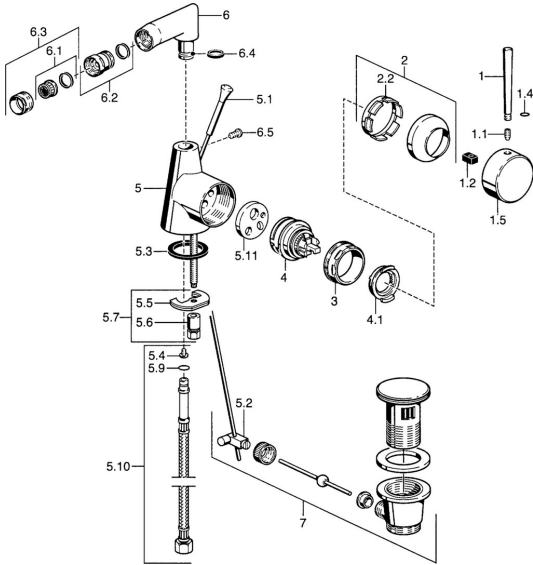

## Parti di ricambio

### SP51363201

	Nome	Codice
1	Leva, 60 mm Cromo <b>Fuori produzione</b>	59911882
1	Leva, 80 mm Cromo <b>Fuori produzione</b>	59912122
1.1	Screw, M5x8, SW2.5	59904755
1.2	Adattatore	59904778
1.4	O-ring, d 6x1	59912136
1.5	Cappuccio Cromo <b>Fuori produzione</b>	59911885
2	Cappuccio Cromo	59906563
2.2	Manicotto di fissaggio	59906695
3	Vite eye, M50x1, SW45	59904775
4	Cartuccia, 4.8 eco	59904601
4.1	Hot water limiter	59904759
5.1	Asta saltarello Cromo <b>Fuori produzione</b>	59911887
5.2	Snodo	59904624
5.3	Giunto, 37x48x3.5	59911422
5.4	Attachment clamp <b>Fuori produzione</b>	59911416
5.5	Fixing plate	59904765
5.6	Screw, M8x1, SW13	59904766
5.7	Set di fissaggio	59910749
5.9	O-ring, d 4x1	59902331
5.10	Cannette flessibili, L=370, G3/8 <b>Fuori produzione</b>	59911626
5.11	Adapter <b>Fuori produzione</b>	59911894
6	Bocca Cromo <b>Fuori produzione</b>	59912146
6.1	Aeratore, M22/24 A	59902081
6.2	Aeratore per miscelatore bidet, M24x1	59904920
6.3	Aeratore, M24x1 STD HC A Cromo	59902366
6.4	Kit di guarnizione	59911884
6.5	Screw, M4x7	59902075
7	Scarico a saltarello Cromo	59911441
N.I.	Tubo di accoppiamento, 10xG3/8 Cromo <b>Fuori produzione</b>	59912332