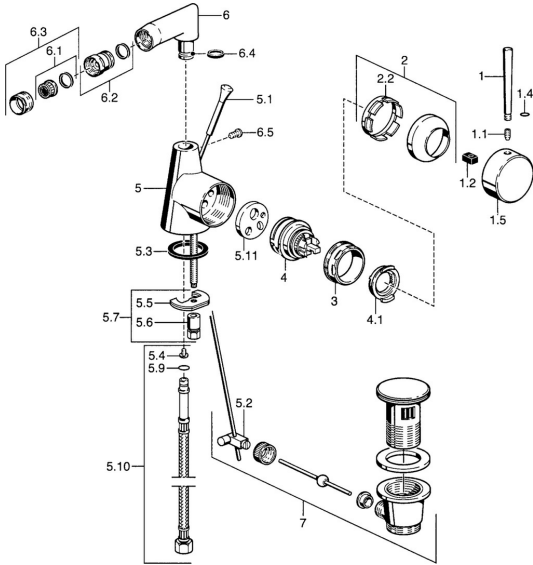

## Pièces de rechange

### SP51363201

	Nom	Code
1	Levier, 60 mm Chrome <span>Arrêté</span>	59911882
1	Levier, 80 mm Chrome <span>Arrêté</span>	59912122
1.1	Vis, M5x8, SW2.5	59904755
1.2	Kit de joints pour bec	59904778
1.4	Joint, d 6x1	59912136
1.5	Capuchon Chrome <span>Arrêté</span>	59911885
2	Chape Chrome	59906563
2.2	Manchon de fixation	59906695
3	Vis Loop, M50x1, SW45	59904775
4	Cartouche, 4.8 eco	59904601
4.1	Hot water limiter	59904759
5.1	Tirette de vidage Chrome <span>Arrêté</span>	59911887
5.2	Joint	59904624
5.3	Joint, 37x48x3.5	59911422
5.4	Attachment clamp <span>Arrêté</span>	59911416
5.5	Fixing plate	59904765
5.6	Vis, M8x1, SW13	59904766
5.7	Ensemble de fixation	59910749
5.9	Joint, d 4x1	59902331
5.10	Flexible d'alimentation, L=370, G3/8 <span>Arrêté</span>	59911626
5.11	Adaptateur <span>Arrêté</span>	59911894
6	Bec Chrome <span>Arrêté</span>	59912146
6.1	Aérateur, M22/24 A	59902081
6.2	Joint boule pour mitigeur bidet, M24x1	59904920
6.3	Aérateur, M24x1 STD HC A Chrome	59902366
6.4	Set de fixation pour bec	59911884
6.5	Vis, M4x7	59902075
7	Vidage Chrome	59911441
N.I.	Tuyau de raccordement, 10xG3/8 Chrome <span>Arrêté</span>	59912332