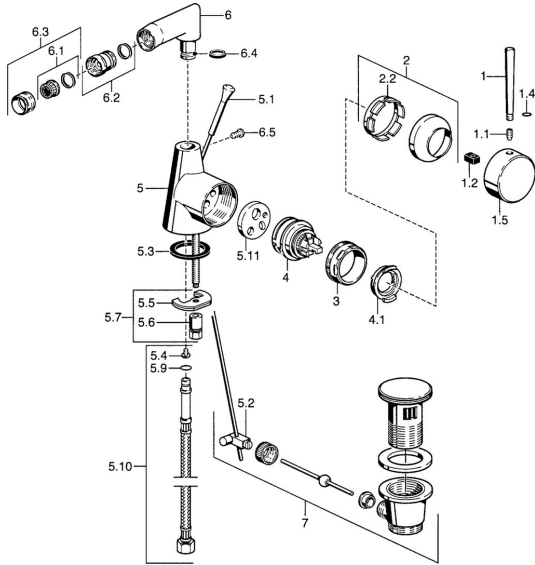

Ersatzteile

SP51363201

	Name	Art.-Nr.
1	Hebel, 60 mm Chrom Ausgelaufen	59911882
1	Hebel, 80 mm Chrom Ausgelaufen	59912122
1.1	Schraube, M5x8, SW2.5	59904755
1.2	Kunststoffadapter	59904778
1.4	O-Ring, d 6x1	59912136
1.5	Abdeckkappe Chrom Ausgelaufen	59911885
2	Abdeckkappe Chrom	59906563
2.2	Befestigungshülse	59906695
3	Ringschraube, M50x1, SW45	59904775
4	Kartusche, 4,8 eco	59904601
4.1	Warmwasser Begrenzer	59904759
5.1	Zugstange mit Knopf Chrom Ausgelaufen	59911887
5.2	Gelenkstück	59904624
5.3	Dichtung, 37x48x3.5	59911422
5.4	Befestigungsklammer Ausgelaufen	59911416
5.5	Befestigungsplatte	59904765
5.6	Schraube, M8x1, SW13	59904766
5.7	Befestigungssatz	59910749
5.9	O-Ring, d 4x1	59902331
5.10	Anschlußschlauch, L=370, G3/8 Ausgelaufen	59911626
5.11	Adapter Ausgelaufen	59911894
6	Auslauf Chrom Ausgelaufen	59912146
6.1	Luftsprudler, M22/24 A	59902081
6.2	Strahlregler mit Kugelgelenk für Bidetarmatur, M24x1	59904920
6.3	Luftsprudler, M24x1 STD HC A Chrom	59902366
6.4	Dichtungskit	59911884
6.5	Schraube, M4x7	59902075
7	Ablaufgarnitur Chrom	59911441
N.I.	Anschlussrohr, 10xG3/8 Chrom Ausgelaufen	59912332