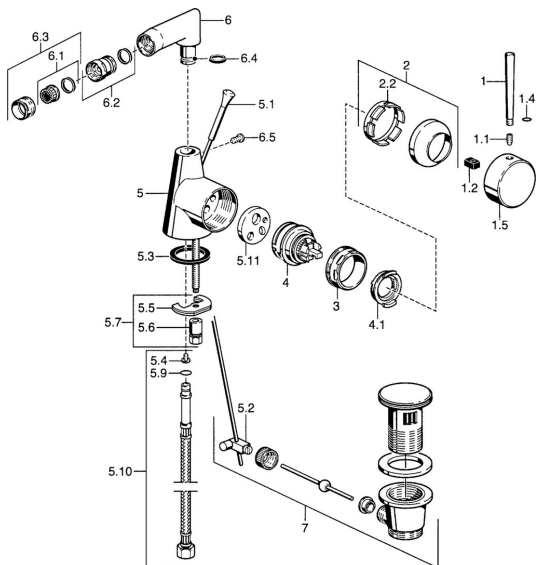

## Náhradní díly

### SP51363201

	Název	Kód
1	Páka, 60 mm Chrom <b>Ukončeno</b>	59911882
1	Páka, 80 mm Chrom <b>Ukončeno</b>	59912122
1.1	Šroub, M5x8, SW2.5	59904755
1.2	Kluzné pouzdro (osazené)	59904778
1.4	O-kroužek, d 6x1	59912136
1.5	Víko Chrom <b>Ukončeno</b>	59911885
2	Krytka Chrom	59906563
2.2	Upevňovací objímka	59906695
3	Oční šroub, M50x1, SW45	59904775
4	Kartuše, 4,8 eco	59904601
4.1	Hot water limiter	59904759
5.1	Ovládací táhlo vypouštěcího ventilu Chrom <b>Ukončeno</b>	59911887
5.2	Spojovací díl táhel	59904624
5.3	Těsnění, 37x48x3.5	59911422
5.4	Attachment clamp <b>Ukončeno</b>	59911416
5.5	Upevňovací deska	59904765
5.6	Šroub, M8x1, SW13	59904766
5.7	Upevňovací set	59910749
5.9	O-kroužek, d 4x1	59902331
5.10	Flexibilní hadička, L=370, G3/8 <b>Ukončeno</b>	59911626
5.11	Adaptér <b>Ukončeno</b>	59911894
6	Výtokové rameno Chrom <b>Ukončeno</b>	59912146
6.1	Aerator, M22/24 A	59902081
6.2	Kulový kloub, M24x1	59904920
6.3	Aerator, M24x1 STD HC A Chrom	59902366
6.4	Těsnící sada	59911884
6.5	Šroub, M4x7	59902075
7	Vypouštěcí ventil Chrom	59911441
N.I.	Šroubení, 10xG3/8 Chrom <b>Ukončeno</b>	59912332