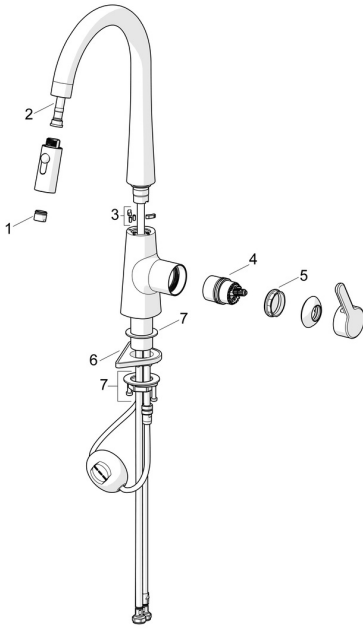

## Ersatzteile

### SP51362283CLR

	Name	Art.-Nr.
01	Luftsprudler	59914583
02	Schlauch, L=1500, G1/2-M14x1	59914690
03	Begrenzer für Schwenkauslauf, 60°/0° <span style="background-color: #cccccc; padding: 2px;">Ausgelaufen</span>	59914281
04	Kartusche	59914665
05	Spann-Mutter, M42x1.5, SW 38	59914128
06	PVC-Befestigungsplatte	59910008
07	Befestigungssatz	59913371