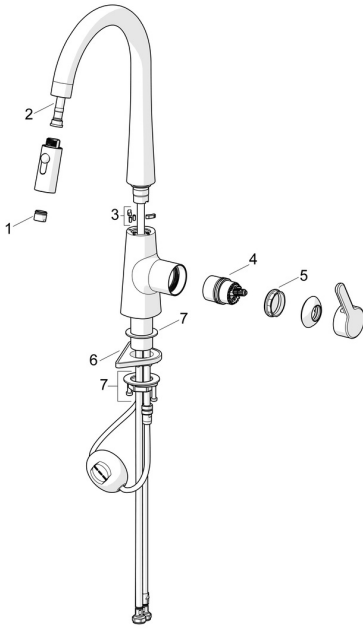

EAN: 4057304020193
static.hansa.com/5136228380

Reserveonderdelen

SP51362283CLR

	Naam	Code
01	Mousseur	59914583
02	Slangen, L=1500, G1/2-M14x1	59914690
03	Begrenzer, 60°/0° Stopgezet	59914281
04	Binnenwerk	59914665
05	Schroefring, M42x1,5, SW 38	59914128
06	Verstevigingsplaat	59910008
07	Bevestigingsset	59913371