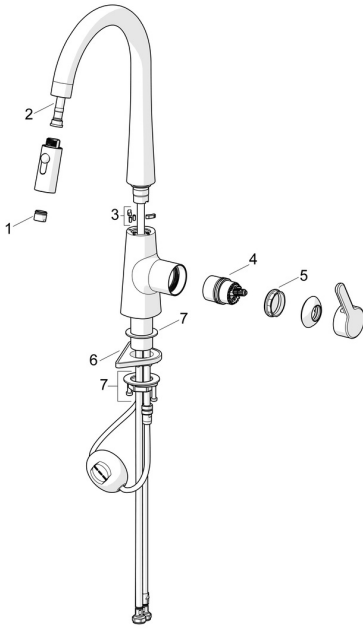

EAN: 4057304020193
static.hansa.com/5136228380

Parti di ricambio

SP51362283CLR

	Nome	Codice
01	Aereatore	59914583
02	Tubo flessibile, L=1500, G1/2-M14x1	59914690
03	Vite per bloccaggio bocca, 60° / 0°	Fuori produzione 59914281
04	Cartuccia	59914665
05	Dado di fissaggio, M42x1.5, SW 38	59914128
06	Base per fissaggio	59910008
07	Set di fissaggio	59913371