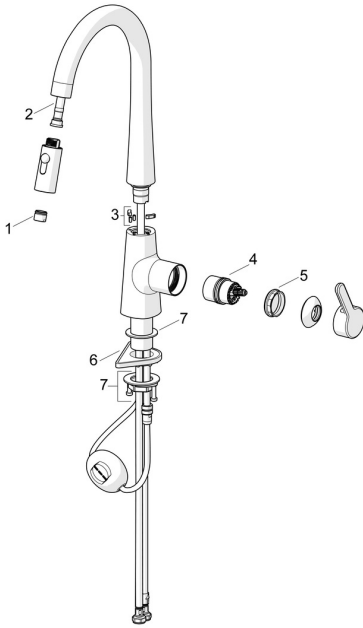

EAN: 4057304020193
static.hansa.com/5136228380

Ersatzteile

SP51362283CLR

	Name	Art.-Nr.
01	Luftsprudler	59914583
02	Schlauch, L=1500, G1/2-M14x1	59914690
03	Begrenzer für Schwenkauslauf, 60°/0° Ausgelaufen	59914281
04	Kartusche	59914665
05	Spann-Mutter, M42x1.5, SW 38	59914128
06	PVC-Befestigungsplatte	59910008
07	Befestigungssatz	59913371