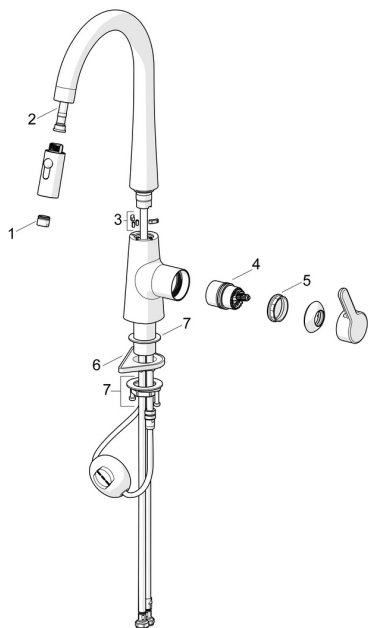

EAN: 4057304020193
static.hansa.com/5136228380

Náhradní díly

SP51362283CLR

	Název	Kód
01	Aerator	59914583
02	Hadice, L=1500, G1/2-M14x1	59914690
03	Omezovač, 60°/0° Ukončeno	59914281
04	Kartuše	59914665
05	Upevňovací matice, M42x1,5, SW 38	59914128
06	Upevňovací destička	59910008
07	Upevňovací set	59913371