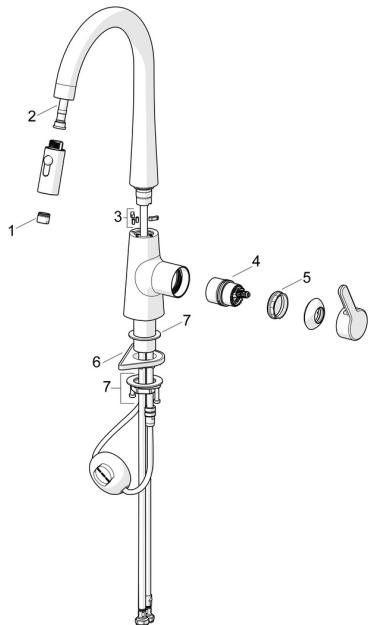

EAN: 4057304020186
static.hansa.com/5136228333

Náhradné diely

SP51362283CLR

	Názov	Kód
01	Aerator	59914583
02	Pripájacie hadičky, L=1500, G1/2-M14x1	59914690
03	Obmedzovač, 60°/0° Ukončené	59914281
04	Kartuš	59914665
05	Prítlačná matica, M42x1.5, SW 38	59914128
06	Podložka	59910008
07	Upevňovací set	59913371