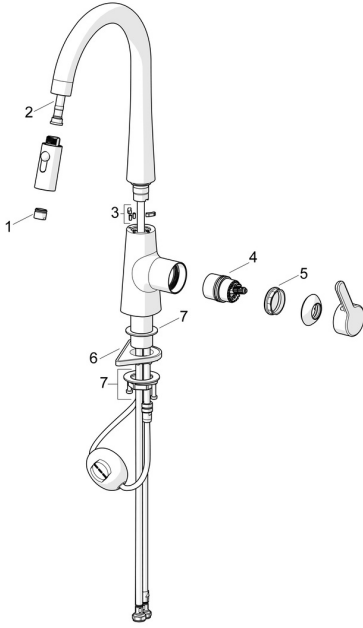

## Pièces de rechange

### SP51362283CLR

	Nom	Code
01	Aérateur	59914583
02	Tuyau, L=1500, G1/2-M14x1	59914690
03	Limiteur de rotation pour bec, 60°/0° <span style="background-color: #cccccc; padding: 2px;">Arrêté</span>	59914281
04	Cartouche	59914665
05	Écrou de maintien, M42x1.5, SW 38	59914128
06	Plaque de fixation	59910008
07	Ensemble de fixation	59913371