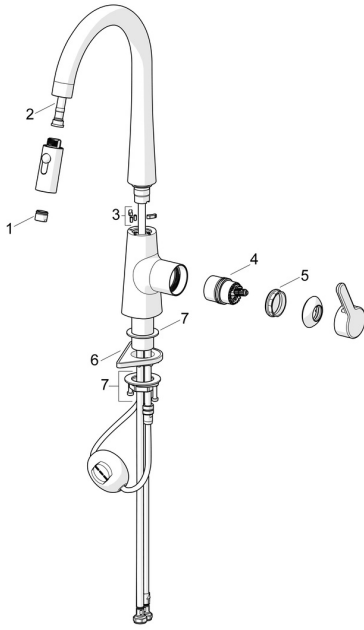

EAN: 4057304020186
static.hansa.com/5136228333

Ersatzteile

SP51362283CLR

	Name	Art.-Nr.
01	Luftsprudler	59914583
02	Schlauch, L=1500, G1/2-M14x1	59914690
03	Begrenzer für Schwenkauslauf, 60° / 0° Ausgelaufen	59914281
04	Kartusche	59914665
05	Spann-Mutter, M42x1.5, SW 38	59914128
06	PVC-Befestigungsplatte	59910008
07	Befestigungssatz	59913371