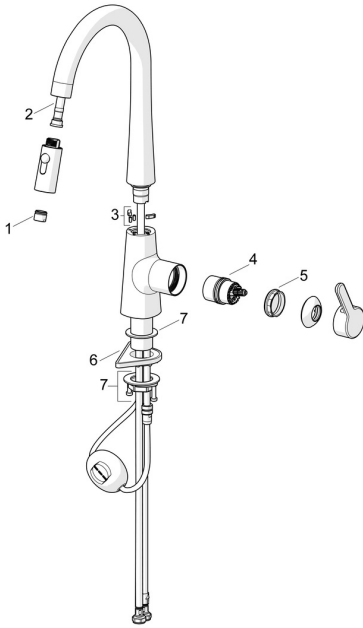

## Náhradní díly

### SP51362283CLR

	Název	Kód
01	Aerator	59914583
02	Hadice, L=1500, G1/2-M14x1	59914690
03	Omezovač, 60°/0° <span style="background-color: #cccccc; padding: 2px;">Ukončeno</span>	59914281
04	Kartuše	59914665
05	Upevňovací matice, M42x1,5, SW 38	59914128
06	Upevňovací destička	59910008
07	Upevňovací set	59913371