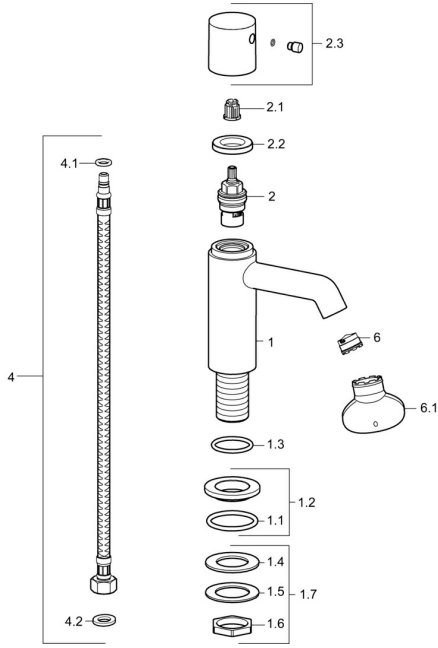

EAN: 4015474188402
static.hansa.com/51352178

Reserveonderdelen

SP51352172

	Naam	Code
1.2	Afdekplaat Chroom	59913495
1.3	O-ring, d 36.09x d 3.53	59913396
1.7	Bevestigingsset	59910729
2	Binnenwerk, G1/2	59913491
2.1	Adapter Wit	59910235
2.2	Schroefring, d35.5xM24x1	59912023
2.3	Hendel Chroom	59913492
4	Flexibele aansluitingen, L=430, G3/8-M10x1	59912515
4.1	O-ring, d 7.65x1.78	59902337
4.2	Dichting, 9.5x14.4x2	59912551
6	Mousseur, M18.5x1, TJ	59913366
6.1	Schuimstralersleutel, M18.5	59913367