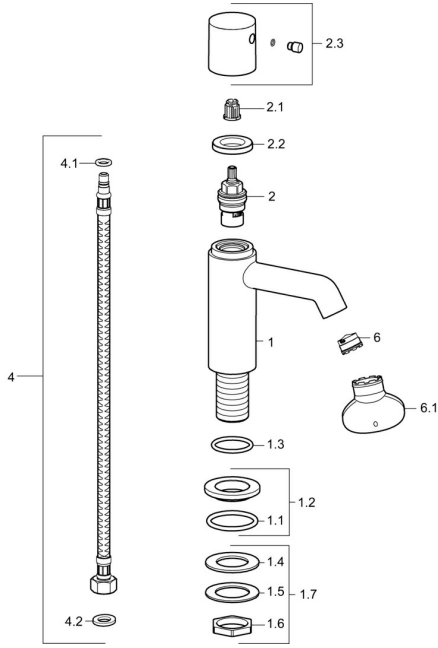

EAN: 4015474188402
static.hansa.com/51352178

Parti di ricambio

SP51352172

	Nome	Codice
1.2	Piastra Cromo	59913495
1.3	O-ring, d 36.09x d 3.53	59913396
1.7	Set di fissaggio	59910729
2	Vitone , G1/2	59913491
2.1	Adapter Bianco	59910235
2.2	Dado di fissaggio, d35.5xM24x1	59912023
2.3	Leva Cromo	59913492
4	Cannette flessibili, L=430, G3/8-M10x1	59912515
4.1	O-ring, d 7.65x1.78	59902337
4.2	Giunto, 9.5x14.4x2	59912551
6	Aeratore, M18.5x1, TJ	59913366
6.1	Chiave per aeratore, M18.5	59913367