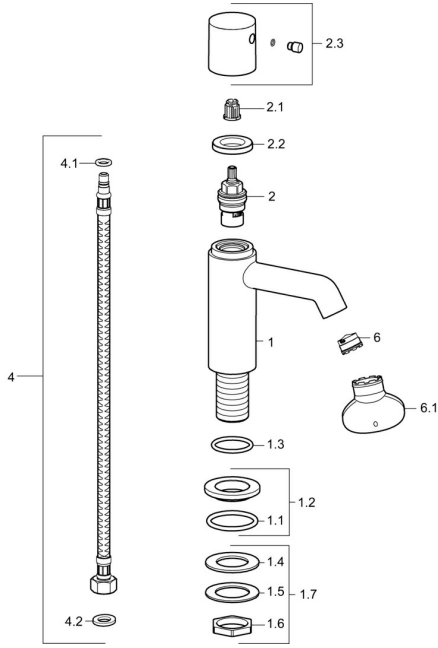

EAN: 4015474188402
static.hansa.com/51352178

Pièces de rechange

SP51352172

	Nom	Code
1.2	Rosaces Chrome	59913495
1.3	Joint, d 36.09x d 3.53	59913396
1.7	Ensemble de fixation	59910729
2	Tête, G1/2	59913491
2.1	Adaptateur Blanc	59910235
2.2	Écrou de maintien, d35.5xM24x1	59912023
2.3	Levier Chrome	59913492
4	Flexible d'alimentation, L=430, G3/8-M10x1	59912515
4.1	Joint, d 7.65x1.78	59902337
4.2	Joint, 9.5x14.4x2	59912551
6	Aérateur, M18.5x1, TJ	59913366
6.1	Clé pour aérateur, M18.5	59913367