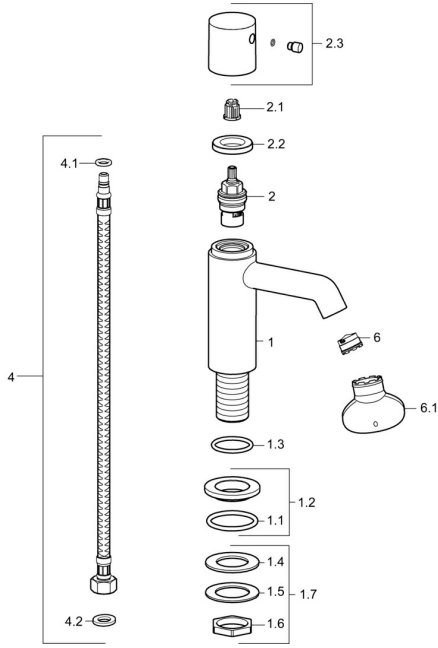

EAN: 4015474188402
static.hansa.com/51352178

Ersatzteile

SP51352172

	Name	Art.-Nr.
1.2	Rosette Chrom	59913495
1.3	O-Ring, d 36.09x d 3.53	59913396
1.7	Befestigungssatz	59910729
2	Oberteil, G1/2	59913491
2.1	Adapter Weiss	59910235
2.2	Gegenmutter, d35.5xM24x1	59912023
2.3	Hebel Chrom	59913492
4	Anschlußschlauch, L=430, G3/8-M10x1	59912515
4.1	O-Ring, d 7.65x1.78	59902337
4.2	Dichtung, 9.5x14.4x2	59912551
6	Luftsprudler, M18.5x1, TJ	59913366
6.1	Schlüssel für Luftsprudler, M18.5	59913367