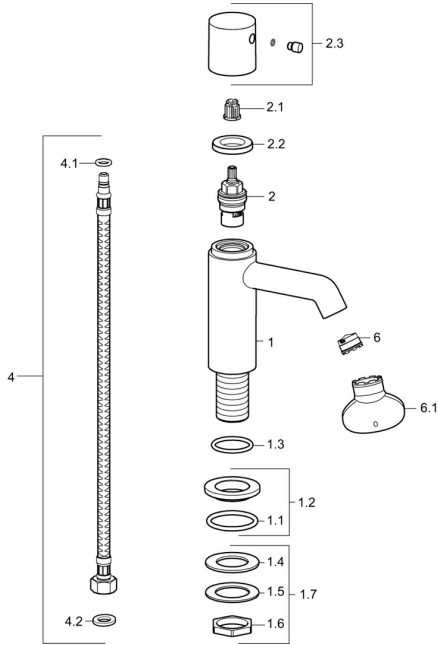

## Náhradní díly

### SP51352172

	Název	Kód
1.2	Kryt příruby Chrom	59913495
1.3	O-kroužek, d 36.09x d 3.53	59913396
1.7	Upevňovací set	59910729
2	Vršek, G1/2	59913491
2.1	Adaptér Bílá	59910235
2.2	Upevňovací matice, d35.5xM24x1	59912023
2.3	Páka Chrom	59913492
4	Flexibilní hadička, L=430, G3/8-M10x1	59912515
4.1	O-kroužek, d 7.65x1.78	59902337
4.2	Těsnění, 9.5x14.4x2	59912551
6	Aerator, M18.5x1, TJ	59913366
6.1	Klíč k aerátoru, M18.5	59913367