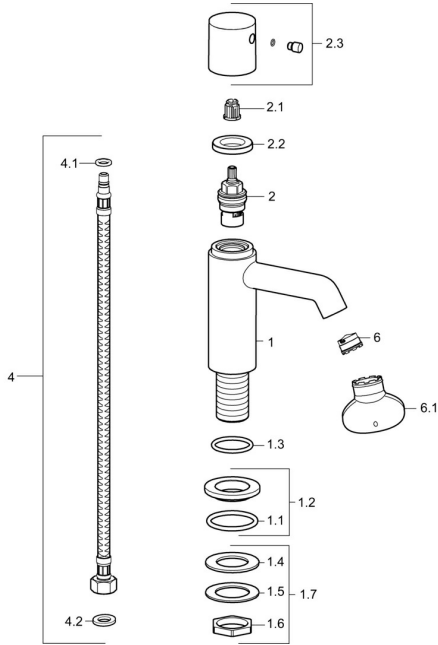

## Náhradné diely

### SP51352172

|     | Názov                                 | Kód      |
|-----|---------------------------------------|----------|
| 1.2 | Kryt príruby Chróm                    | 59913495 |
| 1.3 | O-kružok, d 36.09x d 3.53             | 59913396 |
| 1.7 | Upevňovací set                        | 59910729 |
| 2   | Sedlo, G1/2                           | 59913491 |
| 2.1 | Adaptér Biela                         | 59910235 |
| 2.2 | Prítlačná matica, d35.5xM24x1         | 59912023 |
| 2.3 | Ovládacia rukoväť Chróm               | 59913492 |
| 4   | Flexibilná hadička, L=430, G3/8-M10x1 | 59912515 |
| 4.1 | O-kružok, d 7.65x1.78                 | 59902337 |
| 4.2 | Tesnenie, 9.5x14.4x2                  | 59912551 |
| 6   | Aerator, M18.5x1, TJ                  | 59913366 |
| 6.1 | Kľúč k aerátoru, M18.5                | 59913367 |