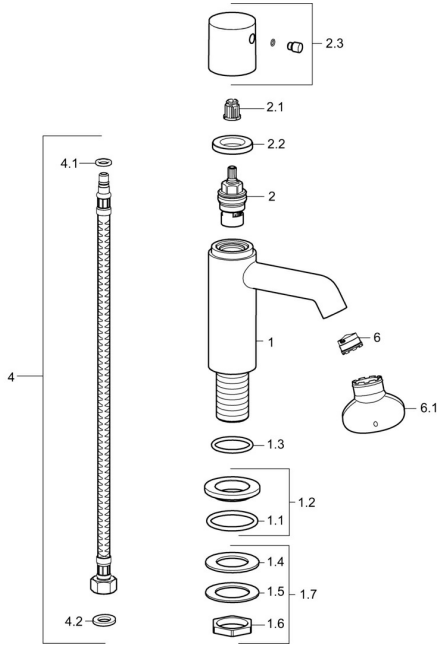

EAN: 4015474188396
static.hansa.com/51352177

Reserveonderdelen

SP51352172

	Naam	Code
1.2	Afdekplaat Chroom	59913495
1.3	O-ring, d 36.09x d 3.53	59913396
1.7	Bevestigingsset	59910729
2	Binnenwerk, G1/2	59913491
2.1	Adapter Wit	59910235
2.2	Schroefring, d35.5xM24x1	59912023
2.3	Hendel Chroom	59913492
4	Flexibele aansluitingen, L=430, G3/8-M10x1	59912515
4.1	O-ring, d 7.65x1.78	59902337
4.2	Dichting, 9.5x14.4x2	59912551
6	Mousseur, M18.5x1, TJ	59913366
6.1	Schuimstralersleutel, M18.5	59913367