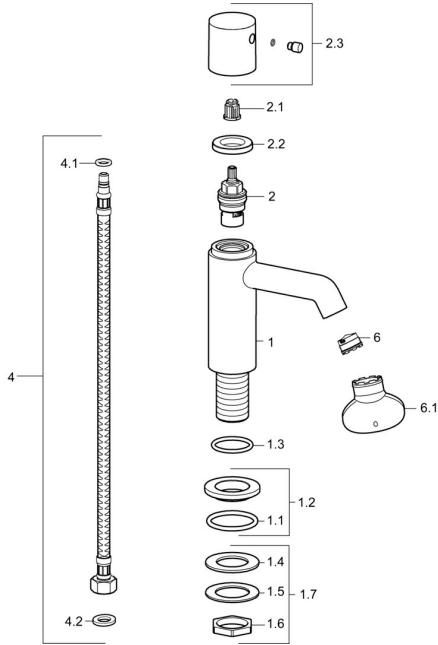

EAN: 4015474188396
static.hansa.com/51352177

Parti di ricambio

SP51352172

	Nome	Codice
1.2	Piastra Cromo	59913495
1.3	O-ring, d 36.09x d 3.53	59913396
1.7	Set di fissaggio	59910729
2	Vitone , G1/2	59913491
2.1	Adapter Bianco	59910235
2.2	Dado di fissaggio, d35.5xM24x1	59912023
2.3	Leva Cromo	59913492
4	Cannette flessibili, L=430, G3/8-M10x1	59912515
4.1	O-ring, d 7.65x1.78	59902337
4.2	Giunto, 9.5x14.4x2	59912551
6	Aeratore, M18.5x1, TJ	59913366
6.1	Chiave per aeratore, M18.5	59913367