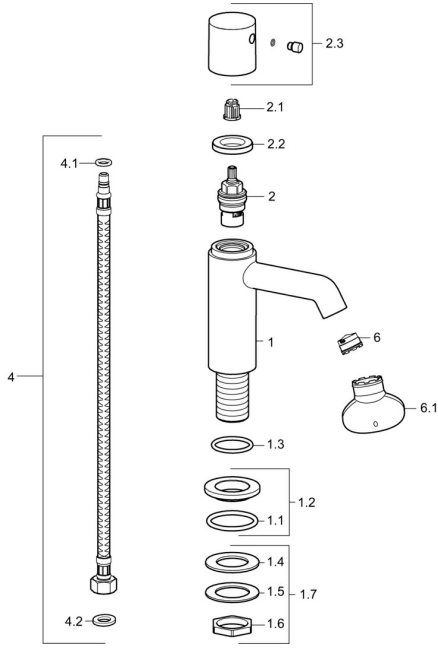

EAN: 4015474188396
static.hansa.com/51352177

Ersatzteile

SP51352172

	Name	Art.-Nr.
1.2	Rosette Chrom	59913495
1.3	O-Ring, d 36.09x d 3.53	59913396
1.7	Befestigungssatz	59910729
2	Oberteil, G1/2	59913491
2.1	Adapter Weiss	59910235
2.2	Gegenmutter, d35.5xM24x1	59912023
2.3	Hebel Chrom	59913492
4	Anschlußschlauch, L=430, G3/8-M10x1	59912515
4.1	O-Ring, d 7.65x1.78	59902337
4.2	Dichtung, 9.5x14.4x2	59912551
6	Luftsprudler, M18.5x1, TJ	59913366
6.1	Schlüssel für Luftsprudler, M18.5	59913367