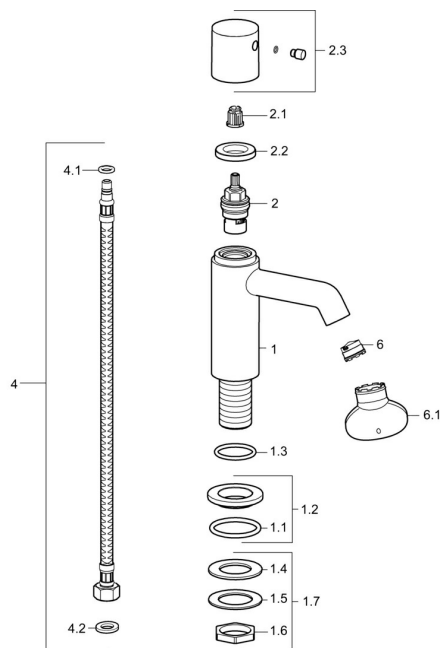

EAN: 4015474188396
static.hansa.com/51352177

Náhradní díly

SP51352172

	Název	Kód
1.2	Kryt příruby Chrom	59913495
1.3	O-kroužek, d 36.09x d 3.53	59913396
1.7	Upevňovací set	59910729
2	Vršek, G1/2	59913491
2.1	Adaptér Bílá	59910235
2.2	Upevňovací matice, d35.5xM24x1	59912023
2.3	Páka Chrom	59913492
4	Flexibilní hadička, L=430, G3/8-M10x1	59912515
4.1	O-kroužek, d 7.65x1.78	59902337
4.2	Těsnění, 9.5x14.4x2	59912551
6	Aerator, M18.5x1, TJ	59913366
6.1	Klíč k aerátoru, M18.5	59913367