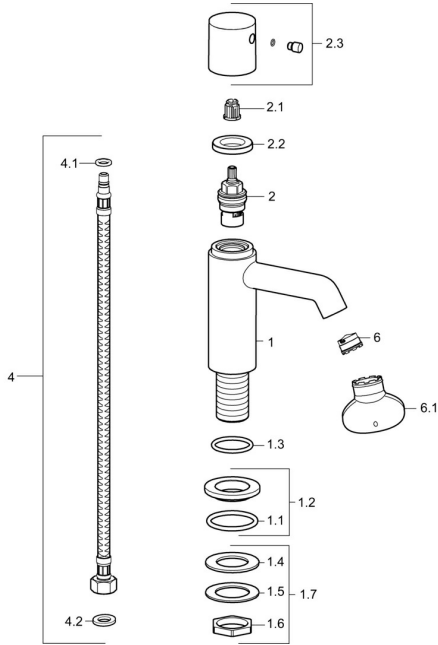

EAN: 4015474188280
static.hansa.com/51352172

Náhradné diely

SP51352172

	Názov	Kód
1.2	Kryt príruby Chróm	59913495
1.3	O-kružok, d 36.09x d 3.53	59913396
1.7	Upevňovací set	59910729
2	Sedlo, G1/2	59913491
2.1	Adaptér Biela	59910235
2.2	Prítlačná matica, d35.5xM24x1	59912023
2.3	Ovládacia rukoväť Chróm	59913492
4	Flexibilná hadička, L=430, G3/8-M10x1	59912515
4.1	O-kružok, d 7.65x1.78	59902337
4.2	Tesnenie, 9.5x14.4x2	59912551
6	Aerator, M18.5x1, TJ	59913366
6.1	Kľúč k aerátoru, M18.5	59913367