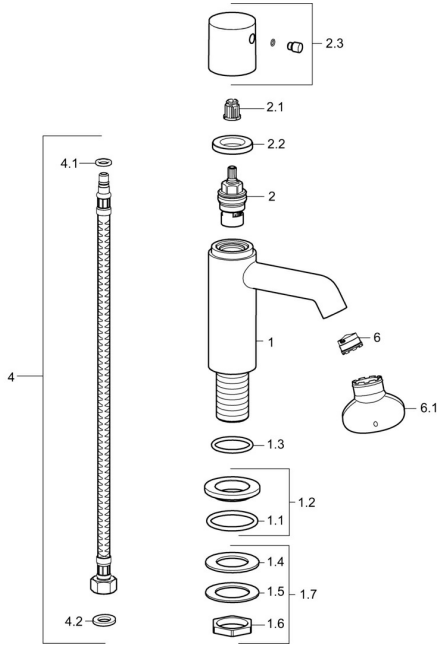

EAN: 4015474188280
static.hansa.com/51352172

Reserveonderdelen

SP51352172

	Naam	Code
1.2	Afdekplaat Chroom	59913495
1.3	O-ring, d 36.09x d 3.53	59913396
1.7	Bevestigingsset	59910729
2	Binnenwerk, G1/2	59913491
2.1	Adapter Wit	59910235
2.2	Schroefring, d35.5xM24x1	59912023
2.3	Hendel Chroom	59913492
4	Flexibele aansluitingen, L=430, G3/8-M10x1	59912515
4.1	O-ring, d 7.65x1.78	59902337
4.2	Dichting, 9.5x14.4x2	59912551
6	Mousseur, M18.5x1, TJ	59913366
6.1	Schuimstralersleutel, M18.5	59913367