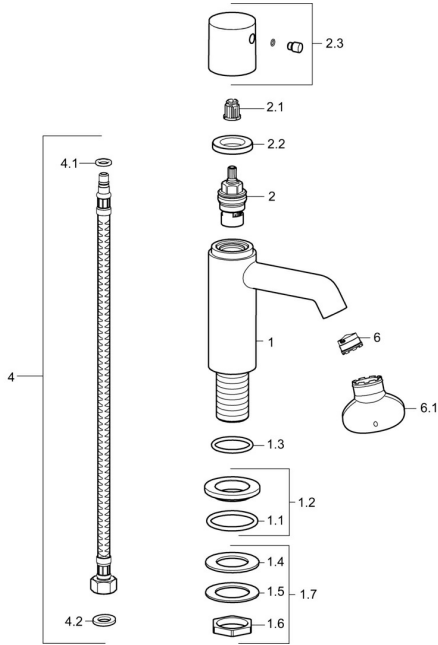

EAN: 4015474188280
static.hansa.com/51352172

Parti di ricambio

SP51352172

	Nome	Codice
1.2	Piastra Cromo	59913495
1.3	O-ring, d 36.09x d 3.53	59913396
1.7	Set di fissaggio	59910729
2	Vitone , G1/2	59913491
2.1	Adapter Bianco	59910235
2.2	Dado di fissaggio, d35.5xM24x1	59912023
2.3	Leva Cromo	59913492
4	Cannette flessibili, L=430, G3/8-M10x1	59912515
4.1	O-ring, d 7.65x1.78	59902337
4.2	Giunto, 9.5x14.4x2	59912551
6	Aeratore, M18.5x1, TJ	59913366
6.1	Chiave per aeratore, M18.5	59913367