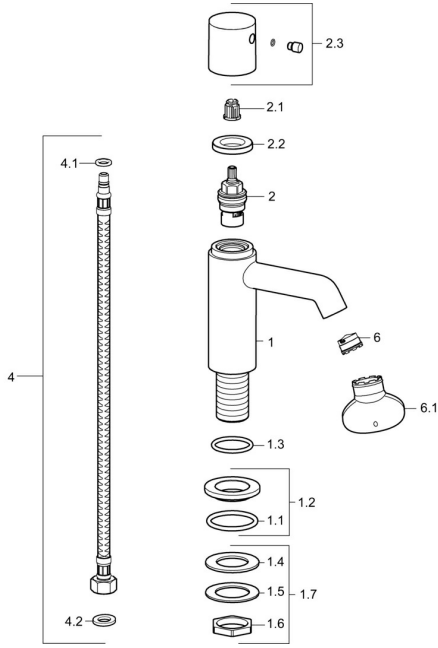

## Pièces de rechange

### SP51352172

	Nom	Code
1.2	Rosaces Chrome	59913495
1.3	Joint, d 36.09x d 3.53	59913396
1.7	Ensemble de fixation	59910729
2	Tête, G1/2	59913491
2.1	Adaptateur Blanc	59910235
2.2	Écrou de maintien, d35.5xM24x1	59912023
2.3	Levier Chrome	59913492
4	Flexible d'alimentation, L=430, G3/8-M10x1	59912515
4.1	Joint, d 7.65x1.78	59902337
4.2	Joint, 9.5x14.4x2	59912551
6	Aérateur, M18.5x1, TJ	59913366
6.1	Clé pour aérateur, M18.5	59913367