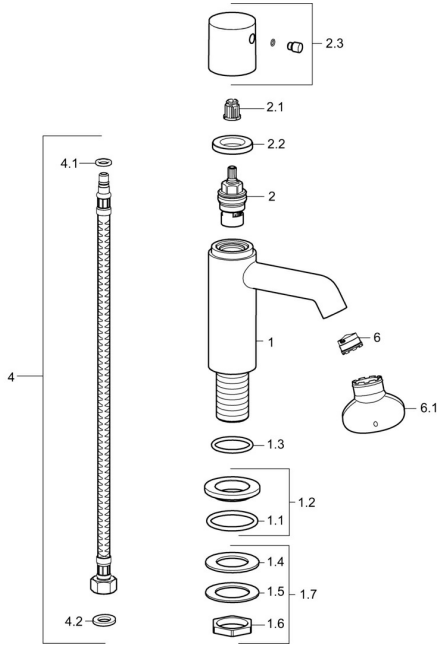

EAN: 4015474188280
static.hansa.com/51352172

Ersatzteile

SP51352172

	Name	Art.-Nr.
1.2	Rosette Chrom	59913495
1.3	O-Ring, d 36.09x d 3.53	59913396
1.7	Befestigungssatz	59910729
2	Oberteil, G1/2	59913491
2.1	Adapter Weiss	59910235
2.2	Gegenmutter, d35.5xM24x1	59912023
2.3	Hebel Chrom	59913492
4	Anschlußschlauch, L=430, G3/8-M10x1	59912515
4.1	O-Ring, d 7.65x1.78	59902337
4.2	Dichtung, 9.5x14.4x2	59912551
6	Luftsprudler, M18.5x1, TJ	59913366
6.1	Schlüssel für Luftsprudler, M18.5	59913367